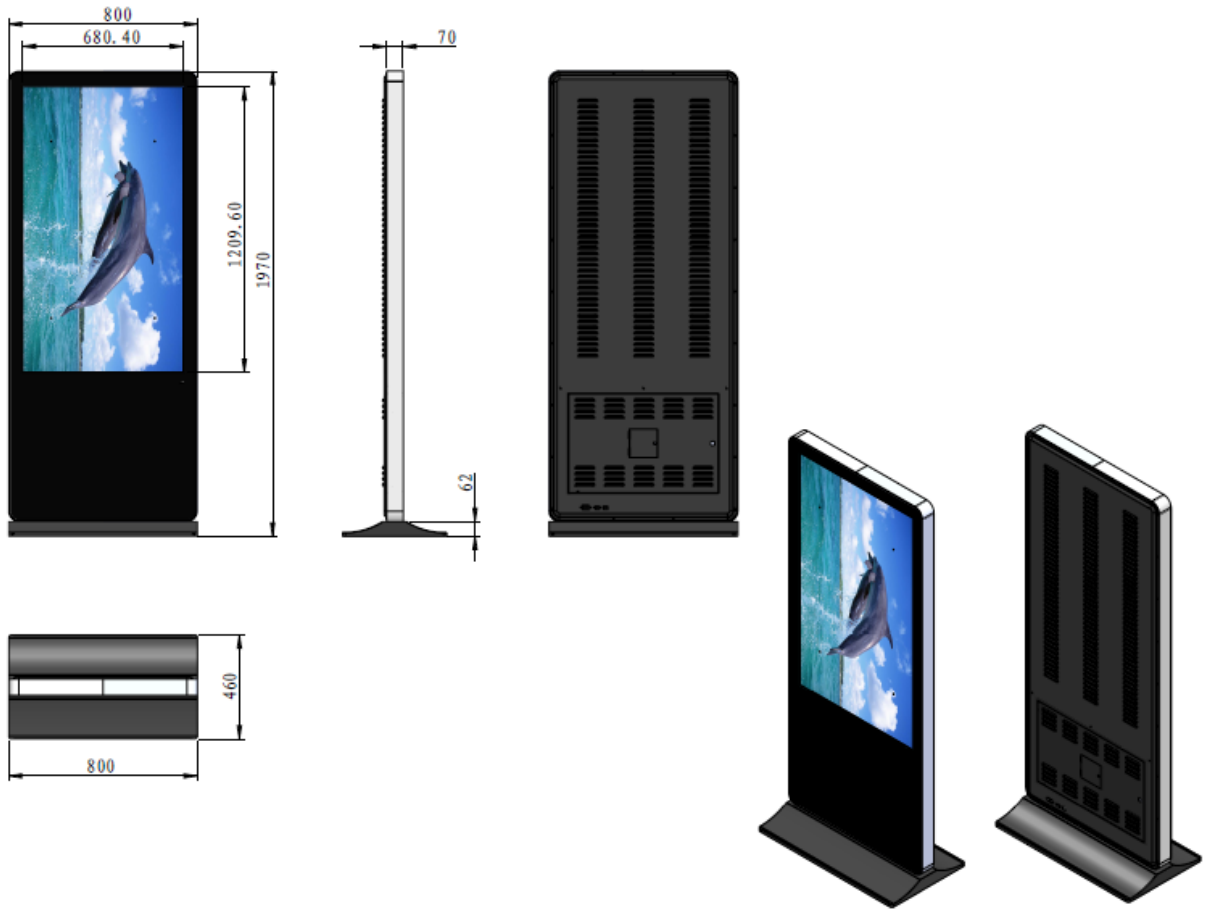

55 寸落地式网络广告机

产品规格书

一、规格说明

| 序号 | 项目 | 内容 | 备注 | |
|------|-------------------|---------|----------------------------|-----------|
| 1 | 产品特性 | 液晶显示 | LED 液晶屏 | |
| | | 型号 | LMC550C/W | |
| | | 外壳 | 铝合金宽体立柱，五金外壳，钢质底座 | |
| | | 显示面积 | 680.4mm (H) × 1209.6mm (V) | |
| | | 面板边框颜色 | 颜色可选 | |
| | | 喇叭 | 8Ω *2/5W | 内置 |
| | | 保护面板 | 前覆钢化玻璃 | |
| | | 机械锁 | 防盗锁，位于机箱背部 | |
| | | 电源功率 | 内置电源 (<110W) | |
| | | 输入电压 | AC 100V-240V (50Hz-60Hz) | |
| | | 遥控器 | 红外遥控器 | |
| | | 播放/存储介质 | SD 卡、USB2.0 | CF 卡 (可选) |
| | | 功能接口 | USB 接口 | |
| | | 安装方式 | 落地式 | |
| | | 品牌 | SAMYING | |
| 机身尺寸 | 1870mm*800mm*70mm | | | |
| 2 | 液晶屏 | 屏幕比例 | 16:9 | |
| | | 点距 | 0.24825×0.24825mm | |
| | | 分辨率 | 1920X1080 (16:9) | |
| | | 亮度 | 550cd/m ² | |
| | | 对比度 | 3000:1 | |
| | | 可视角度 | 上下 178°，左右 178° | |
| | | 颜色数 | 16.77M | |
| | | 响应时间 | 8ms | |
| | | 灯管寿命 | 超过 60000 小时 | |
| | | 工作湿度 | 20%-80% (不结露) | |
| | | 工作环境温度 | 0~40 摄氏度 | |
| | | 仓储湿度 | 10%-90% (不结露) | |
| 仓储温度 | -20~65 摄氏度 | | | |
| 3 | | 支持定时开关机 | | |

| | | | |
|---|------|--|--|
| | 软件功能 | 支持开机自动播放功能 | |
| | | 支持双屏观看 | |
| | | 支持中英文双语言显示 | |
| | | 支持循环播放功能 | |
| | | 支持 USB 2.0、SD 卡 | |
| | | 支持多种媒体文件格式: avi、mpg、mp4、wmv、mp3、wav、mkv、jpg、png、bmp, TXT | |
| | | 支持定时播放功能和分屏混合播放 | |
| | | 支持权限管理, 素材管理, 自定义分屏 | |
| | | 支持定时下载, 断点下载, 限速下载 | |
| | | 支持优先级播放, 支持插播 | |
| 4 | 包装 | 中性瓦楞纸箱, 广告机整个用泡沫嵌入式包住 | |
| 5 | 整机配件 | 遥控器、电池、说明书、保修卡 | |
| 6 | 售后服务 | 一年免费保修、终身维护; | |

二、产品图片

Q-5532B

三、产品特点

- ◆ 客户可根据实际需求定制产品，可以自定义选择广告机的外观形状、颜色、丝印 LOGO、防盗锁等。
- ◆ 轻巧的外形，高雅时尚的外壳，超薄的机身，完全摆脱了空间的限制，能够完美的融入使用环境。

四、功能特色

网络可选：GPRS、CDMA、3G、ADSL、ISDN、802.11。

管理平台：管理平台为 Linux 或 WINDOWS 操作系统。

断点、限速下载：支持断点，支持单台或多台限速上传下载，支持服务器与服务器（主 FTP 服务器和二级服务器）之间限速同步。